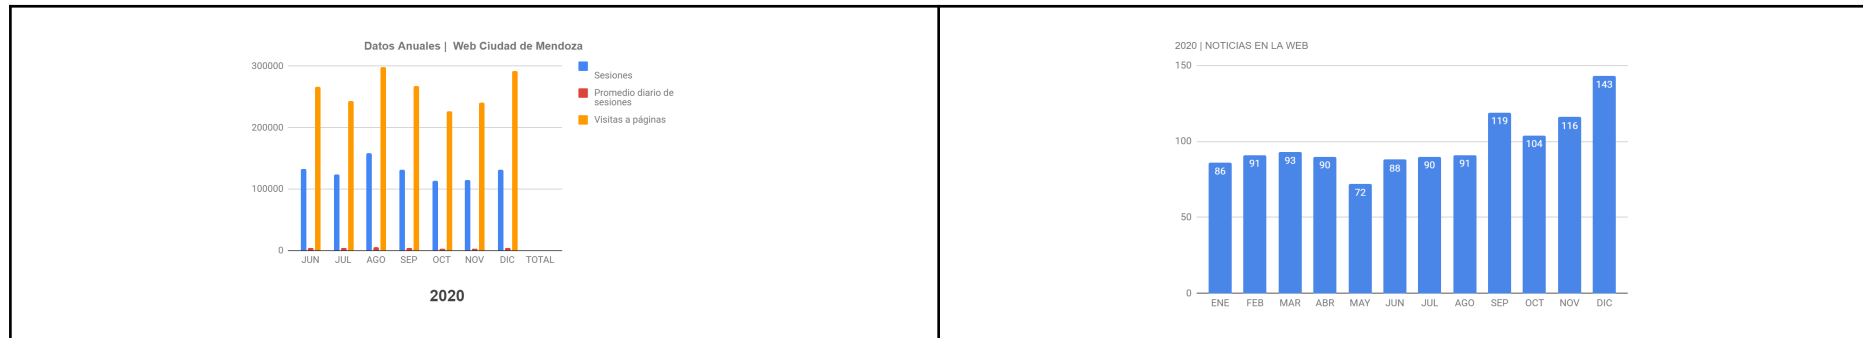

Web Ciudad de Mendoza