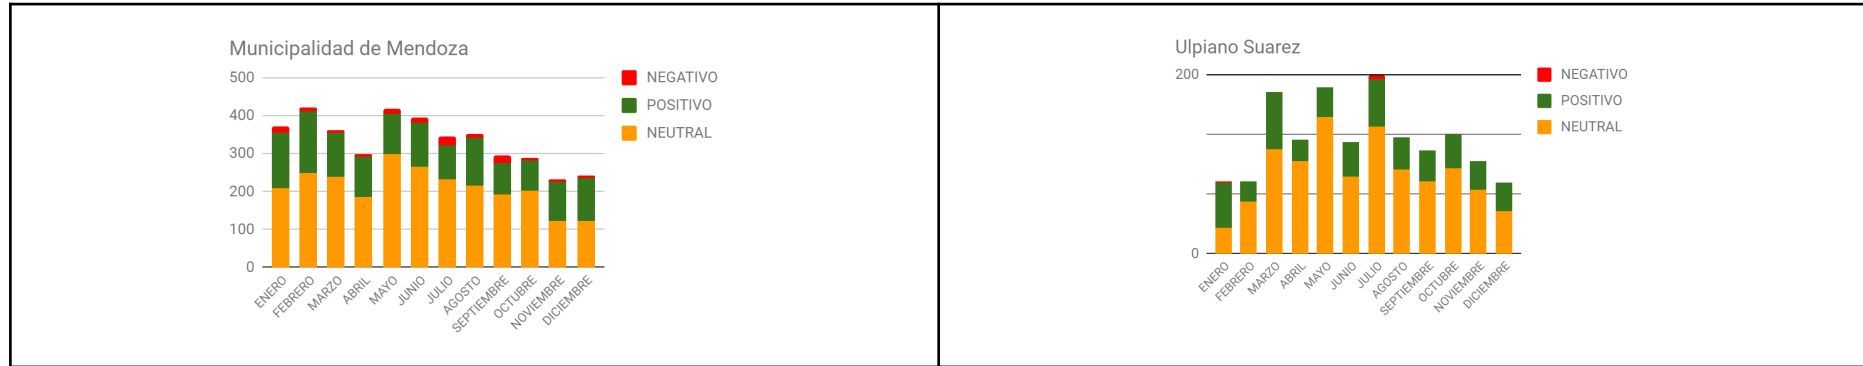

Resumen Anual - Datos y estadísticas - 2020

Medios